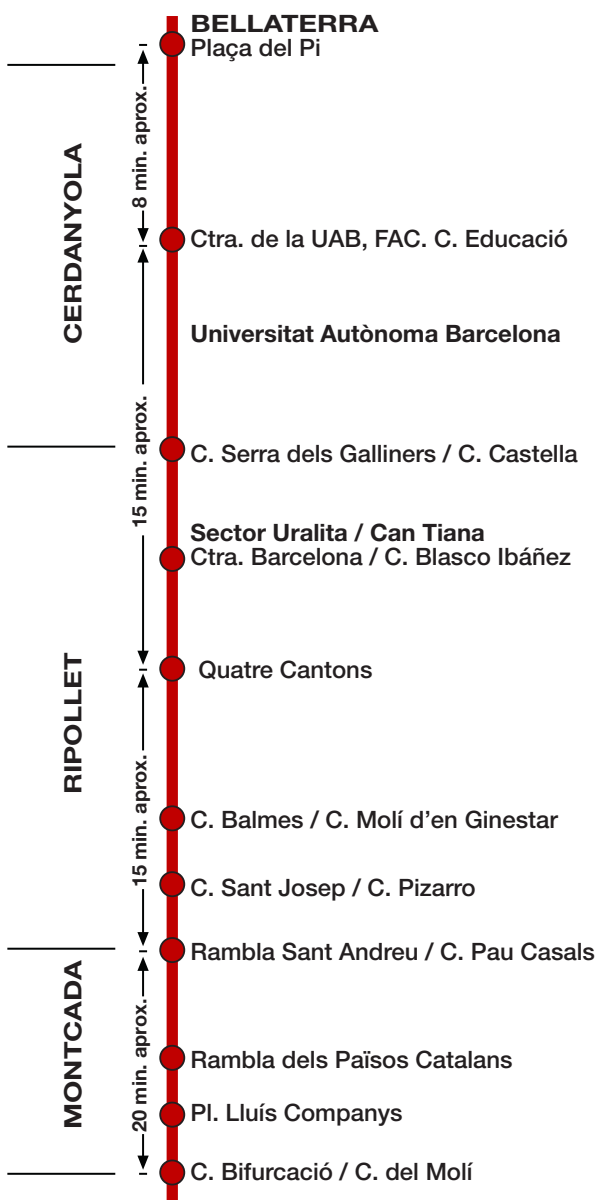

648

Bellaterra UAB Montcada

Horari (excepte el mes d'agost)

Sortides des de Bellaterra a Montcada

De dilluns a divendres

6:00 i als 00 de cada hora fins les 21:00 h.

Sortides des de Cerdanyola a Montcada

De dilluns a divendres

6:20 i als 00:20 de cada hora fins les 21:20 h.

Sortides des de Ripollet a Montcada

De dilluns a divendres:

6:35 i als 00:35 de cada hora fins les 21:35 h.

09/06