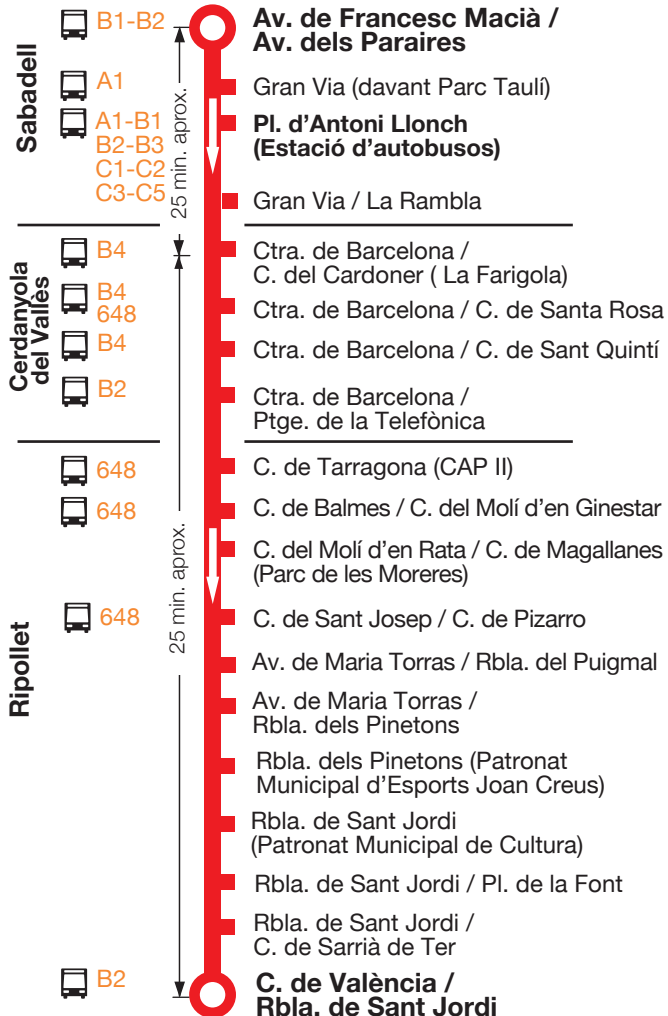

Horari de dilluns a divendres

Sortides des de Sabadell a Ripollet:

De 07.40 a 21.40h, cada 2 hores

DISSABTES, DIUMENGES, FESTIUS I MES D'AGOST NO HI HA SERVEI

- Quan compreu un bitllet senzill, el conductor només té l'obligació de donar canvi si pagueu amb bitllets de fins a 10€.
- Per facilitar la feina del conductor, situeu-vos a prop de la parada i indiqueu que voleu pujar a l'autobús fent un petit senyal amb la mà.
- No és permès fer trajectes dins la mateixa població de Sabadell i Ripollet.

Transports públics de Catalunya

mou-te.gencat.cat

BusMet

moventis sarbus

Tel. 93 580 67 00 www.moventis.es info@sarbus.com

012

12/15