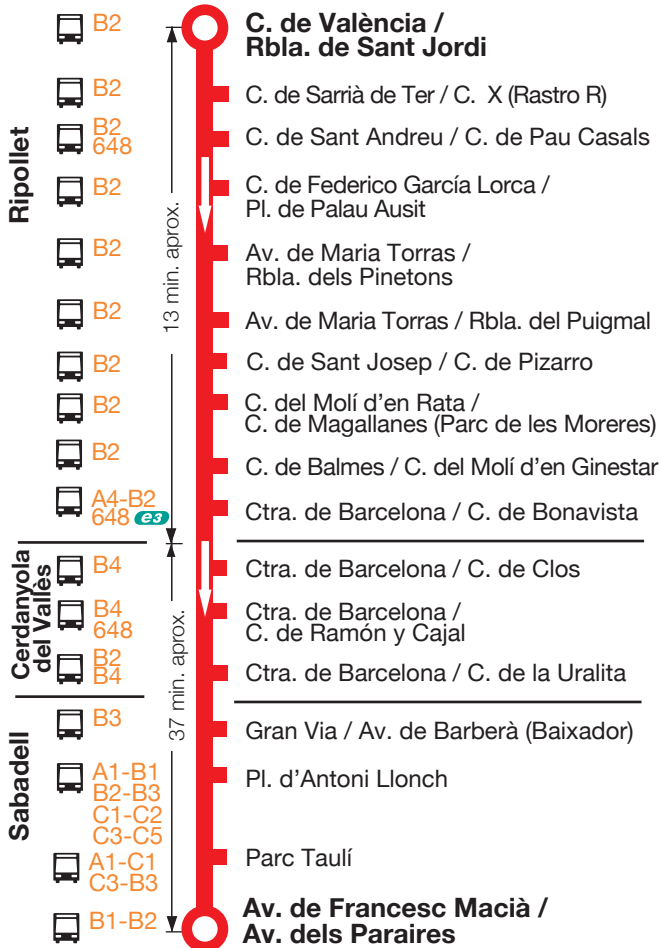

B5

Ripollet (directe) Sabadell

Horari de dilluns a divendres

Sortides des de Ripollet a Sabadell:

De 06.40 a 20.40h, cada 2 hores

DISSABTES, DIUMENGES, FESTIUS I MES D'AGOST NO HI HA SERVEI

- Quan compreu un bitllet senzill, el conductor només té l'obligació de donar canvi si pagueu amb bitllets de fins a 10€.
- Per facilitar la feina del conductor, situeu-vos a prop de la parada i indiqueu que voleu pujar a l'autobús fent un petit senyal amb la mà.
- No és permès fer trajectes dins la mateixa població de Sabadell i Ripollet.

Transports públics de Catalunya

mou-te.gencat.cat

BusMet

moventis sarbus

Tel. 93 580 67 00 www.moventis.es info@sarbus.com

012

12/15

B5

Sabadell Ripollet (directe)