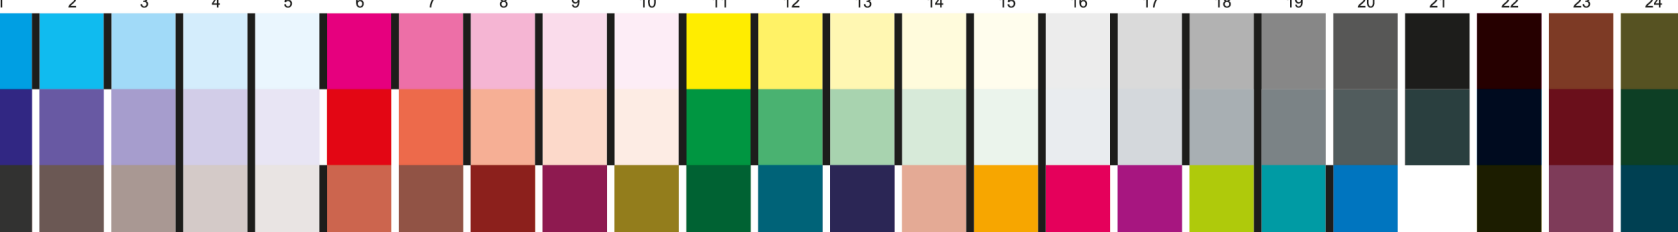

9ª Escena: Somnis

Cantant: Anabel Peris
Somniadors: Silvia Casals
Ana Sánchez Àngels Mañas,
Soraya García, Ramón Martín.

Logic Design

Technical Information

Date/ Fecha: 15-02-2019

Cient/ Cliente: Catalonia

Brand/ Marca: Catalonia

Project name/ Proyecto: Dúptico teatro CAT

Software: Adobe Creative Cloud 2019

Die Cut/ troquel: Provisional

Scale/ Escala: 1/1

Measurement unit/ Unidades: mm

Holder/ Soporte:

Process Inks/ Tintas de proceso: 0

Spot Colors/ Tintas Directas: 4

P. 2727 C P. 288 C P. 123 C P. 354 C

Specials Finished/ Acabados Especiales: x

logic-design.com
contact@logic-design.es

⚠ warning!!

¡NO ESTÁ VIENDO
CORRECTAMENTE EL
DOCUMENTO!
Active la visualización
de las sobreimpresiones

YOU ARE NOT
VIEWING THIS
DOCUMENT
CORRECTLY!
Adjust the preferences
to always preview
overprinting

Impresión Offset:

Exterior: 4 tintas pantone

Interior: 1 tinta pantone.

Tamaño plegado: A5

1 2 3 4 5 6 7 8 9 10 11 12 13 14 15 16 17 18 19 20 21 22 23 24