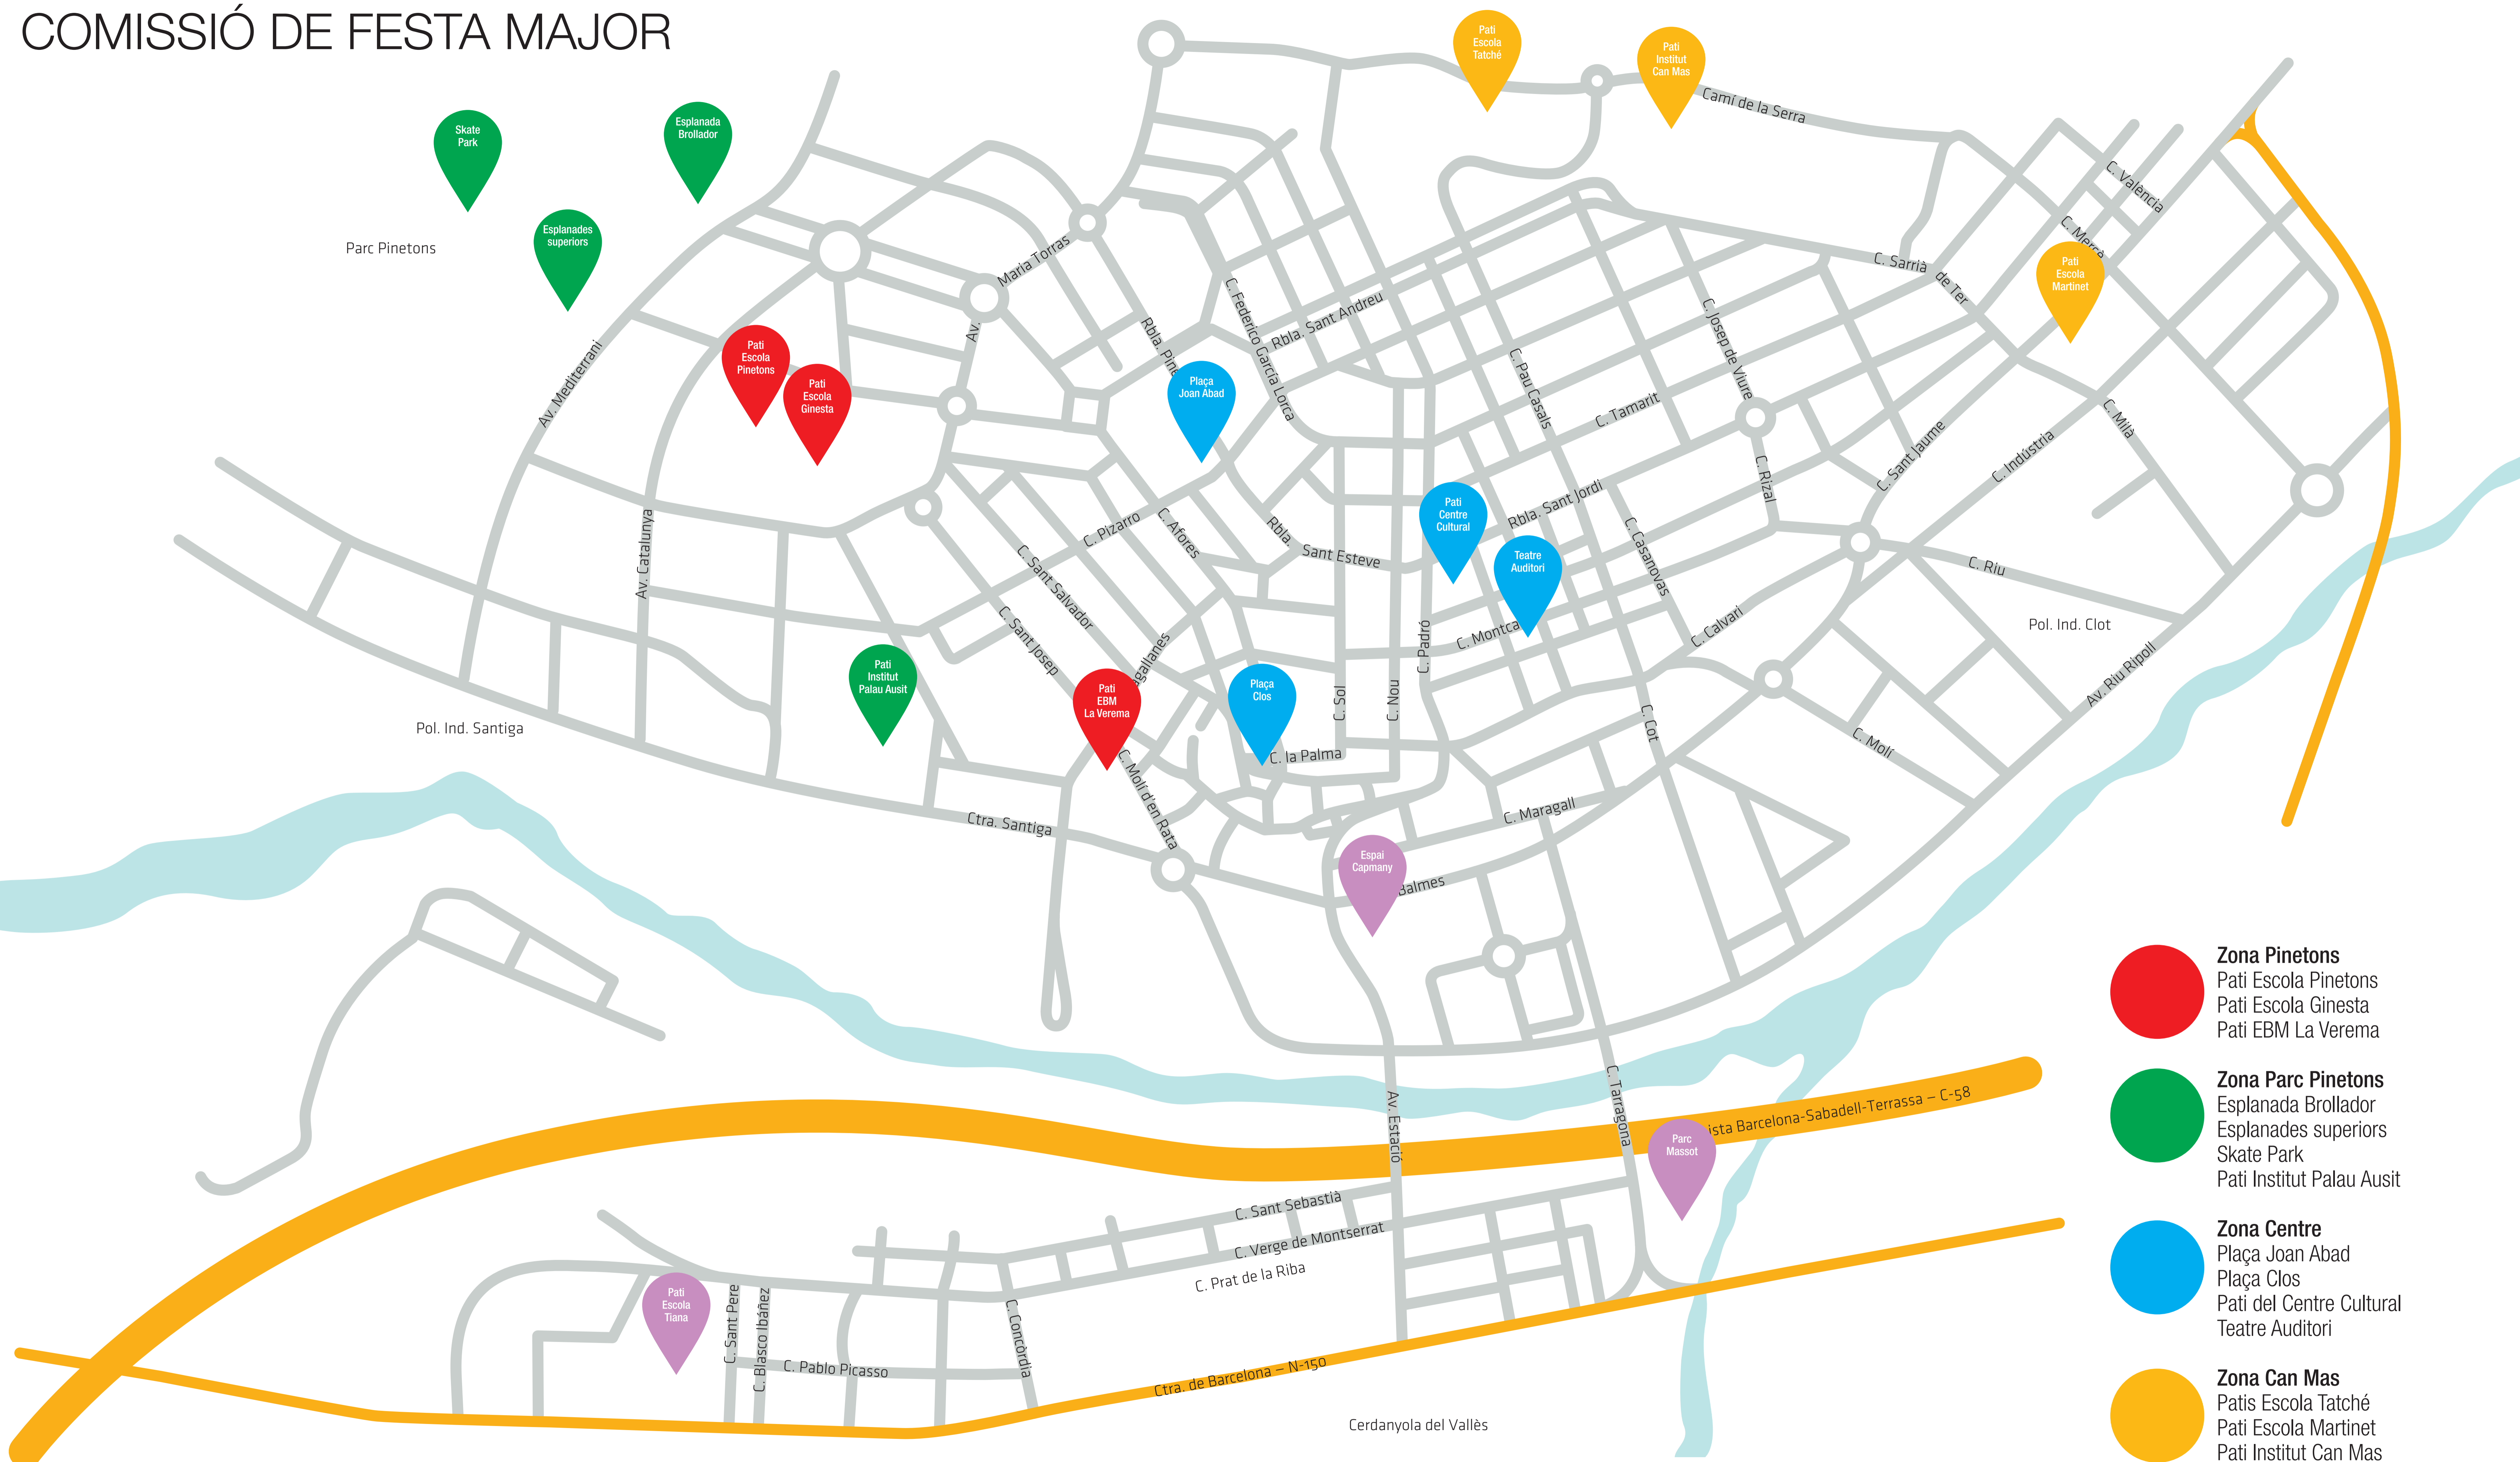

# PLÀNOL ZONES RIPOLLET

## COMISSIÓ DE FESTA MAJOR

Ajuntament de Ripollès

+ ciutat!

- Zona Pinetons**
  - Pati Escola Pinetons
  - Pati Escola Ginesta
  - Pati EBM La Verema
- Zona Parc Pinetons**
  - Esplanada Brollador
  - Esplanades superiors
  - Skate Park
  - Pati Institut Palau Ausit
- Zona Centre**
  - Plaça Joan Abad
  - Plaça Clos
  - Pati del Centre Cultural
  - Teatre Auditori
- Zona Can Mas**
  - Patis Escola Tatché
  - Pati Escola Martinet
  - Pati Institut Can Mas
- Zona Maragall-Pont Vell**
  - Espai Capmany
  - Pati Escola Tiana
  - Parc Massot