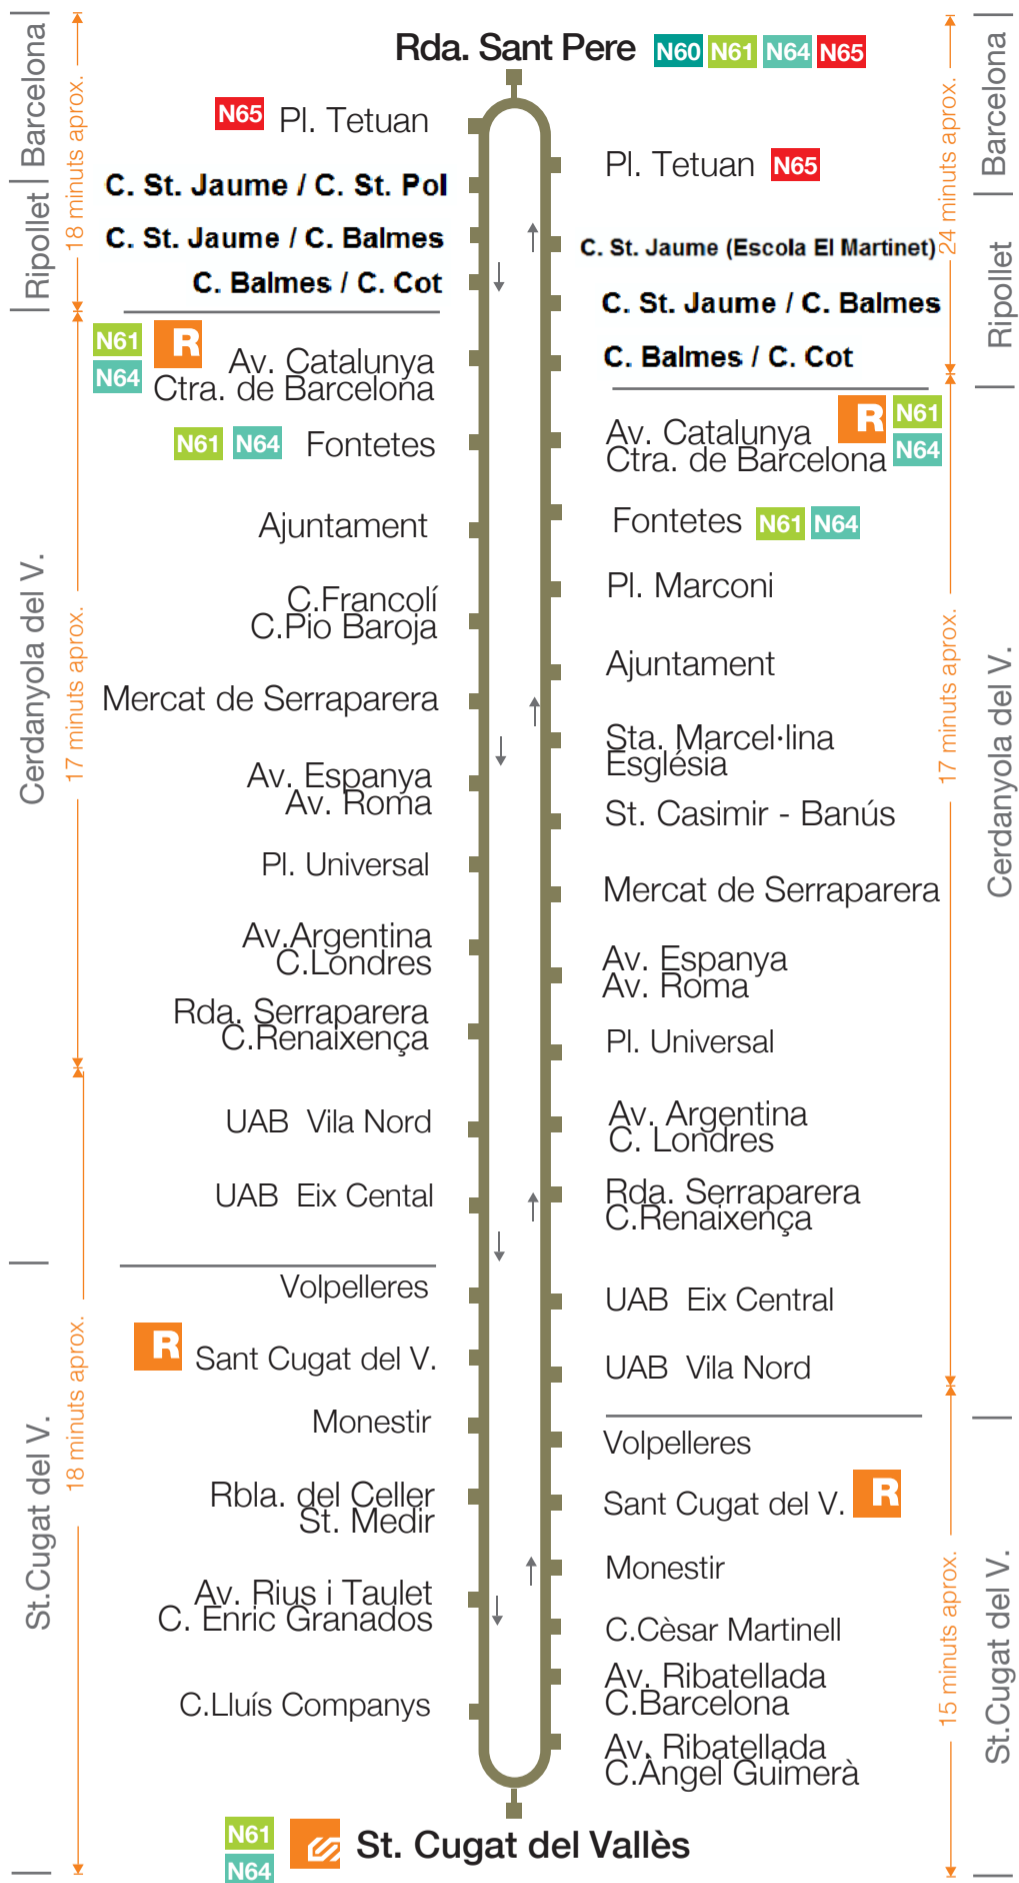

N62

Barcelona - UAB - St. Cugat del Vallès

Diari

Municipi	Parada	Horaris
Barcelona	Rda. Sant Pere	01.20 02.20 03.20 04.20
Ripollet	Av. Balmes	01.38 02.38 03.38 04.38
Cerdanyola	Fontetes	01.42 02.42 03.42 04.42
Cerdanyola	UAB-Eix Central	01.58 02.58 03.58 04.58
Sant Cugat	Sant Cugat (Rodalies)	02.08 03.08 04.08 05.08
Sant Cugat	Sant Cugat (FGC)	02.13 03.13 04.13 05.13

Municipi	Parada	Horaris
Sant Cugat	Sant Cugat (FGC)	00.18 01.18 02.18 03.18
Sant Cugat	Sant Cugat (Rodalies)	00.23 01.23 02.23 03.23
Cerdanyola	UAB-Eix Central	00.36 01.36 02.36 03.36
Ripollet	Av. Balmes	00.50 01.50 02.50 03.50
Barcelona	Rda. Sant Pere	01.14 02.14 03.14 04.14